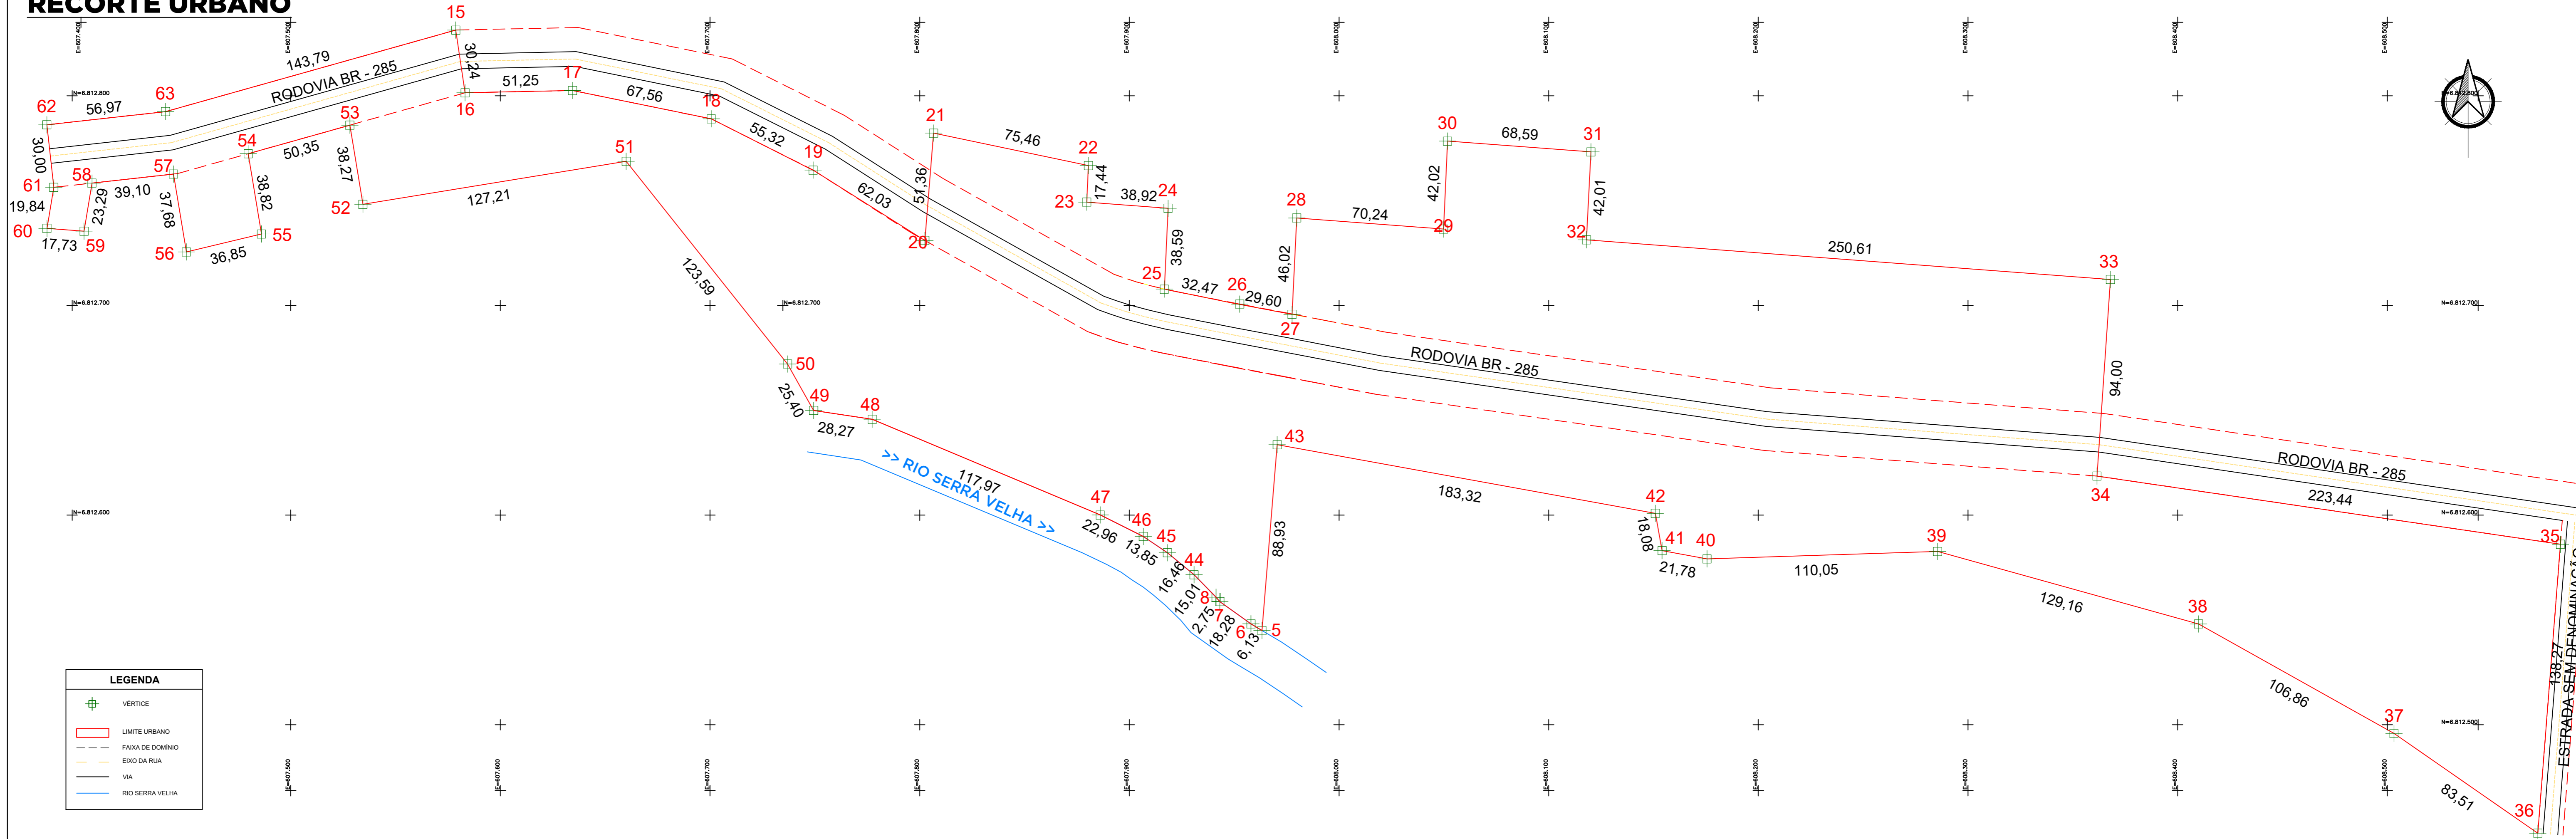

# RECORTE URBANO

LEGENDA	
	VÉRTICE
	LIMITE URBANO
	FAIXA DE DOMÍNIO
	EIXO DA RUA
	VIA
	RIO SERRA VELHA